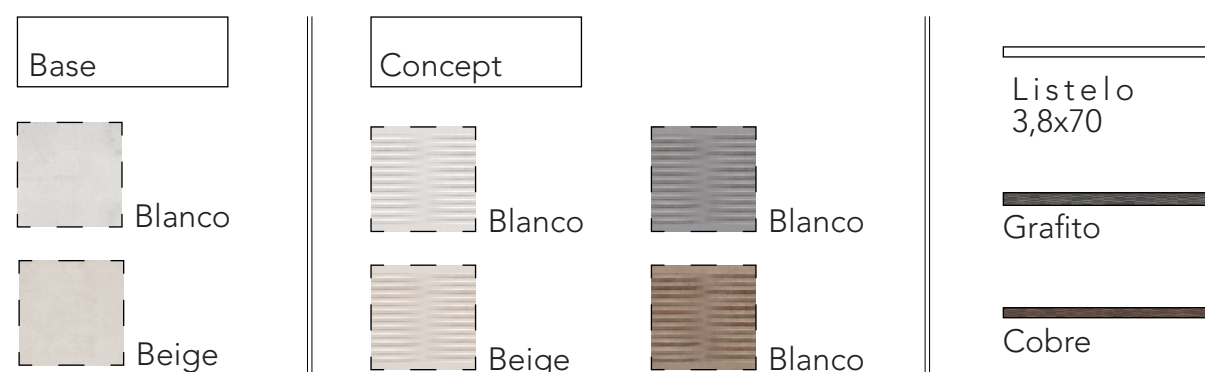

MARK

Posibilidades creativas

Inspirándose en un material noble como el metal, y estudiando sus aleaciones, la colección Mark se integra sin esfuerzo en los entornos, creando ambientes íntimos que reflejan la personalidad del propietario y acoge los rituales cotidianos.

La colección

REVESTIMIENTO

FORMATO 25x70

COMBÍNALO CON...

PAVIMENTO TRACK 50x50

Te puede quedar así